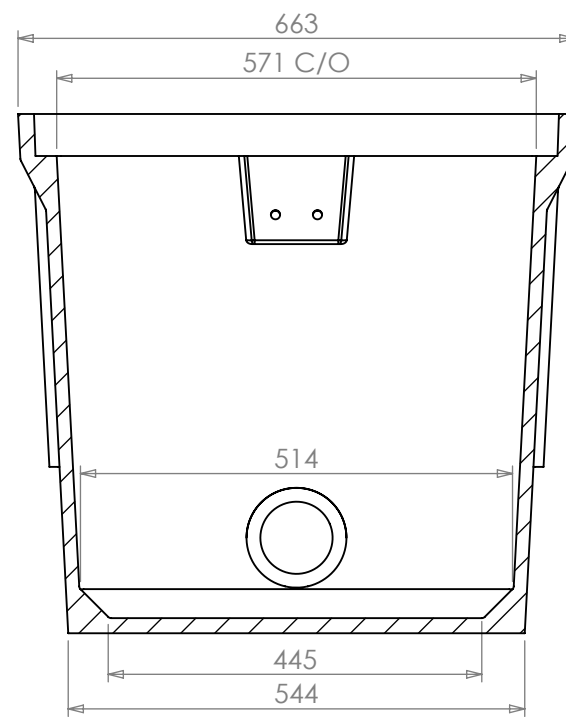

SECTION A-A

SECTION B-B

77076
Type 66 Pit

www.acocablemate.com.au
1300 765 226 (Aus)
0800 448 080 (NZ)
+61 2 4747 4000 (International)